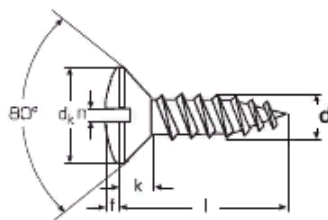

DIN 7973

ISO 1483

Шуруп с полупотайной головкой прямой шлиц Нержавеющая сталь A2 (AISI 304)

dk max	4,3	5,5	6,8	7,5	8,1	9,5	10,8	12,4
n	0,6	0,8	1,0	1,0	1,2	1,2	1,6	1,6
f	0,7	0,9	1,2	1,3	1,4	1,5	1,7	2,0
k max	1,35	1,75	2,1	2,3	2,5	3,0	3,4	3,8

d	2,2	2,9	3,5	3,9	4,2	4,8	5,5	6,3
l 6,5	0,018	0,033		0,060				
9,5	0,024	0,044	0,072	0,089	0,107	0,153		
13	0,031	0,056	0,090	0,111	0,132	0,188	0,274	0,400
16	0,037	0,067	0,105	0,130	0,153	0,218	0,312	0,454
19		0,078	0,120	0,149	0,174	0,278	0,351	0,508
22	0,104	0,089	0,135	0,168	0,195	0,278	0,389	0,562
25	0,133	0,100	0,150	0,187	0,216	0,308	0,428	0,688
32		0,123	0,180	0,227	0,265	0,378	0,519	0,796
38			0,210	0,267	0,315	0,508	0,597	0,924
45			0,242	0,307	0,365	0,538	0,779	1,052
50				0,339	0,403	0,596	0,844	1,143
60					0,479	0,712	0,974	1,325
70						0,828	1,104	1,507
80						0,944		1,690
90						1,020	1,410	1,873
100						1,270	1,650	2,020
	1000	1000	1000 от 32 l 500	1000 от 32 l 500	1000 от 32 l 500	500 от 32 l 200	200 от 32 l 100	200 от 32 l 100